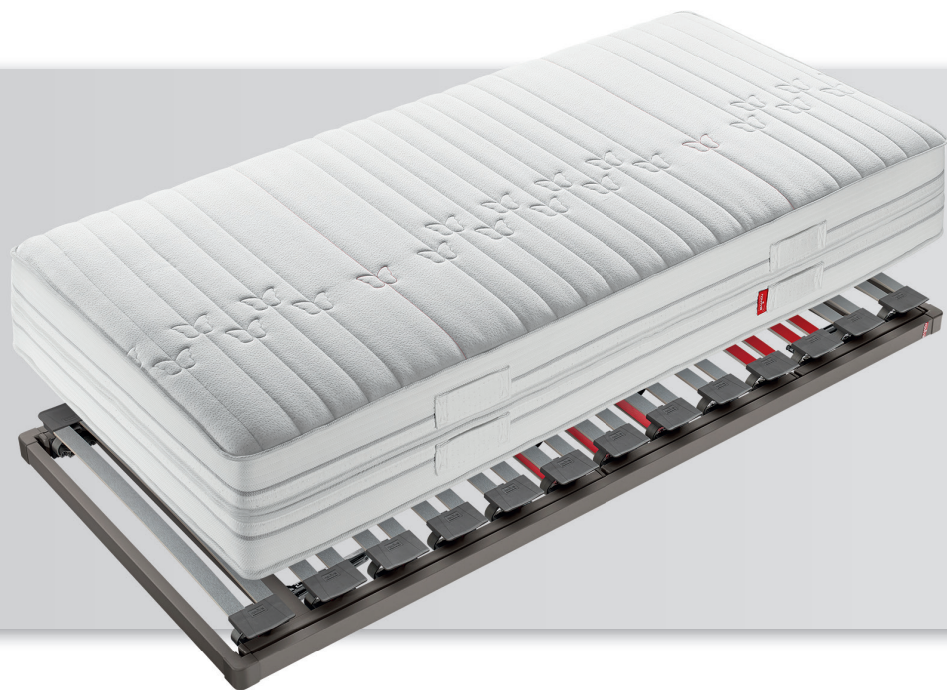

# PROFITIEREN SIE JETZT VON UNSEREN SCHMETTERLINGS-WOCHEN

SCHLAFSYSTEM

**dream-away** –  
Das Beste oder nichts.

MATRATZEN:

**BONUS**  
CHF 200.-  
ab Breite 80 cm  
CHF 400.-  
ab Breite 160 cm

**dream-away**  
- impérial  
- air latex  
- air space  
- climaxx  
- atmos  
- evos

Beispiel:  
dream-away evos  
90x200 cm, CHF 1490.- statt CHF 1690.-  
160x200 cm, CHF 2810.- statt CHF 3210.-

SYSTEMRAHMEN:

**BONUS**  
CHF 100.-  
manuell  
CHF 200.-  
motorisch

**dream-away**  
- contour

Beispiel:  
dream-away contour  
manuell, 90x200 cm, CHF 690.- statt CHF 790.-  
motorisch, 90x200 cm, CHF 2890.- statt CHF 3090.-

SCHLAFSYSTEM

**papillon** –  
Natürlich luftig wie ein Schmetterling.

MATRATZEN: