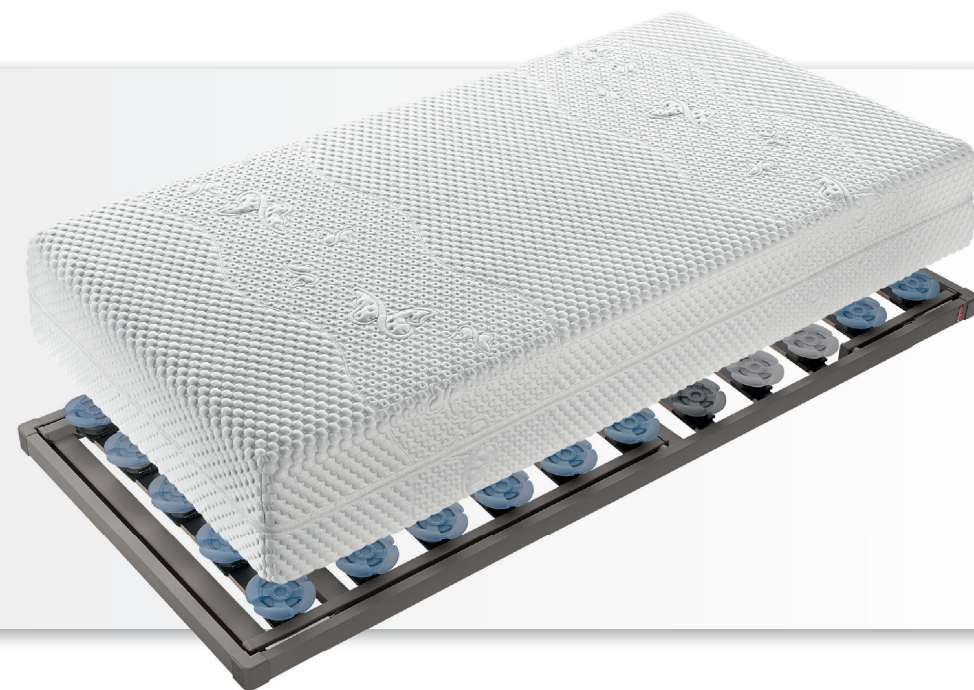

Beispiel:  
dream-away contour  
manuell, 90x200 cm, CHF 690.- statt CHF 790.-  
motorisch, 90x200 cm, CHF 2890.- statt CHF 3090.-

SCHLAFSYSTEM

**papillon** –  
Natürlich luftig wie ein Schmetterling.

MATRATZEN:

**BONUS**  
CHF 150.-  
ab Breite 80 cm  
CHF 300.-  
ab Breite 160 cm

**papillon**  
- original  
- standard  
- modulator  
- natura  
- optima  
- bloom

Beispiel:  
papillon bloom  
90x200 cm, CHF 1140.- statt CHF 1290.-  
160x200 cm, CHF 2150.- statt CHF 2450.-

SYSTEMRAHMEN:

**BONUS**  
CHF 100.-  
manuell  
CHF 200.-  
motorisch

**papillon**  
- flex

Beispiel:  
papillon flex  
manuell, 90x200 cm, CHF 490.- statt CHF 590.-  
motorisch, 90x200 cm, CHF 2690.- statt CHF 2890.-

SCHLAFSYSTEM

**feelingpur** –  
Vollkommene Schwerelosigkeit fühlen.

MATRATZEN:

**BONUS**  
CHF 150.-  
ab Breite 80 cm  
CHF 300.-  
ab Breite 160 cm

**feelingpur**  
- senso  
- balance

Beispiel:  
feelingpur balance (1589)  
90x200 cm, CHF 1340.- statt CHF 1490.-  
160x200 cm, CHF 2530.- statt CHF 2830.-