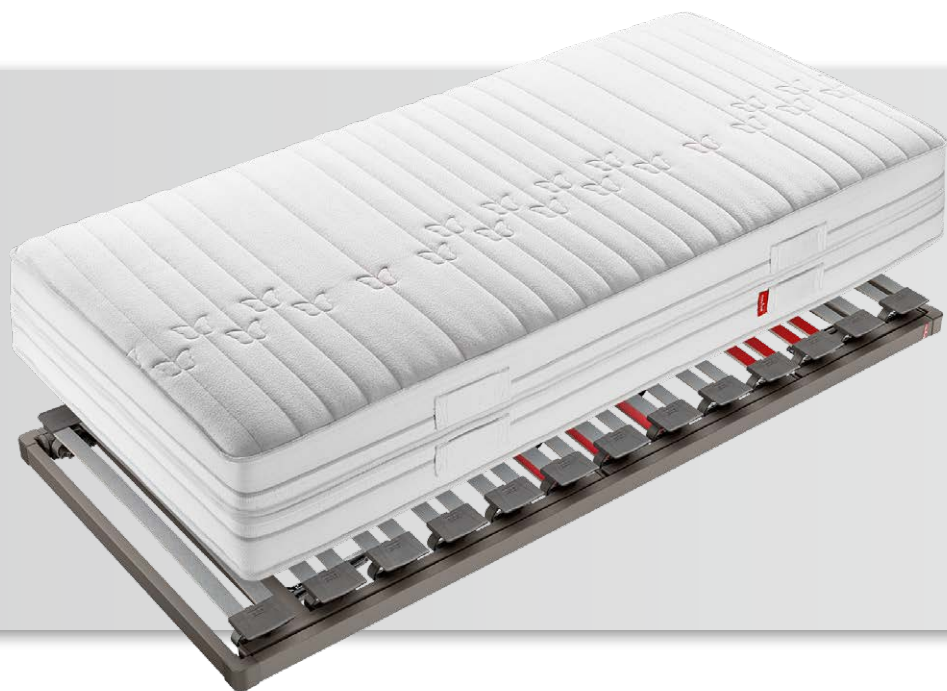

# PROFITIEREN SIE JETZT VON UNSEREN SCHMETTERLINGS-WOCHEN

SCHLAFSYSTEM

**dream-away** –  
Das Beste oder nichts.

MATRATZEN:

**BONUS**

CHF 200.-  
ab Breite 80 cm

CHF 400.-  
ab Breite 160 cm

**dream-away**

- impérial
- air latex
- air space
- climaxx
- atmos
- evos

Beispiel:  
dream-away evos  
90x200 cm, CHF 1490.- statt CHF 1690.-  
160x200 cm, CHF 2810.- statt CHF 3210.-

SYSTEMRAHMEN:

**BONUS**

CHF 100.-  
manuell